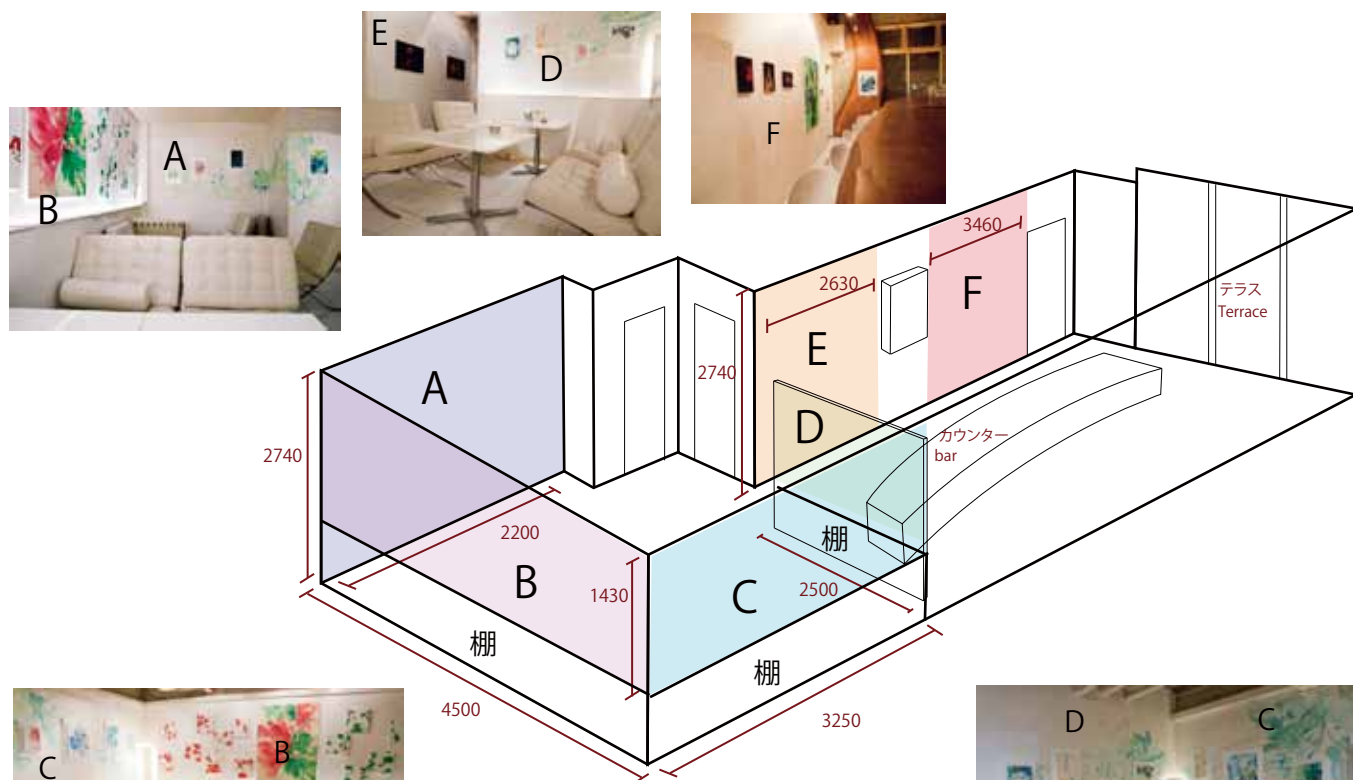

参加概要

【会期】

会期 ■ 2015. 11.2 ~ 11.27

※搬出 / 搬入日および会期は多少前後する可能性があります

【募集人数】

2 ~ 4 名程度 (応募状況と出展作品数に応じて調整)

【展示スペース】

お一人当たり壁面幅 5m ~ (高さ最大 2.7m)

作品サイズ・参加人数によりご相談しながらのスペース調整となります。

広い地下サロン空間を丸ごと展示に使用するため、お一人当たり少なくとも 4-5 作品以上は展示して頂くことが可能です。詳しくは HP の空間図、展示風景をご覧ください。

¥25,000- / 人

グループ展参加特典

- ・ご好評頂いているアーティストパーティ開催により、コレクターに繋がる交友関係の輪が広がります
- ・個展での企画展を開催できるチャンスがあります
- ・展覧会開催までのハウツー、自己 PR、セルフプロデュース等、今後のアーティスト活動に必要な要素を学べます
- ・会期中もギャラリー併設カフェ / ダイニングピノチカを営業致します。展示中は常にスタッフが在廊しており、展示を観に来られたお客様には、お飲物やお食事をご用意してごゆっくり展示をご覧頂けます。
- ・日中のランチタイムに加えディナータイムは 23 時まで開廊しています。学校やお仕事帰りにも展示にお立寄り頂けます

お問い合わせ・お申し込み : kusuda.artguild@gmail.com (楠田) TEL: 03-3589-5755

空間図・展示風景などギャラリーについて : www.pinochika.com (PC サイト)

ギャラリー & レストラン PINO CHIKA では、ただ一巡するだけで終わらない、お席とお食事をご用意してゆっくりと作品をご覧頂ける、ユニークな展覧会の開催が可能です。

ゆっくりと展示をご覧頂けるテーブル席。オープニングパーティや、ライブやパフォーマンスイベントも開催可能です。厳選された自然派ワインや、多種に渡る洋食メニューでおもてなし致します。

カウンター席側の大きな壁にも、一面に作品を展示して頂けます。日田杉の一枚板をそのまま生かして作られたカウンターは、作品をじっくりとご覧頂けるとおきの空間です。展示を観にいらっしゃったお客様と肩をならべて、作品とともにゆっくり語り合ってください。

空間図

会場空間図