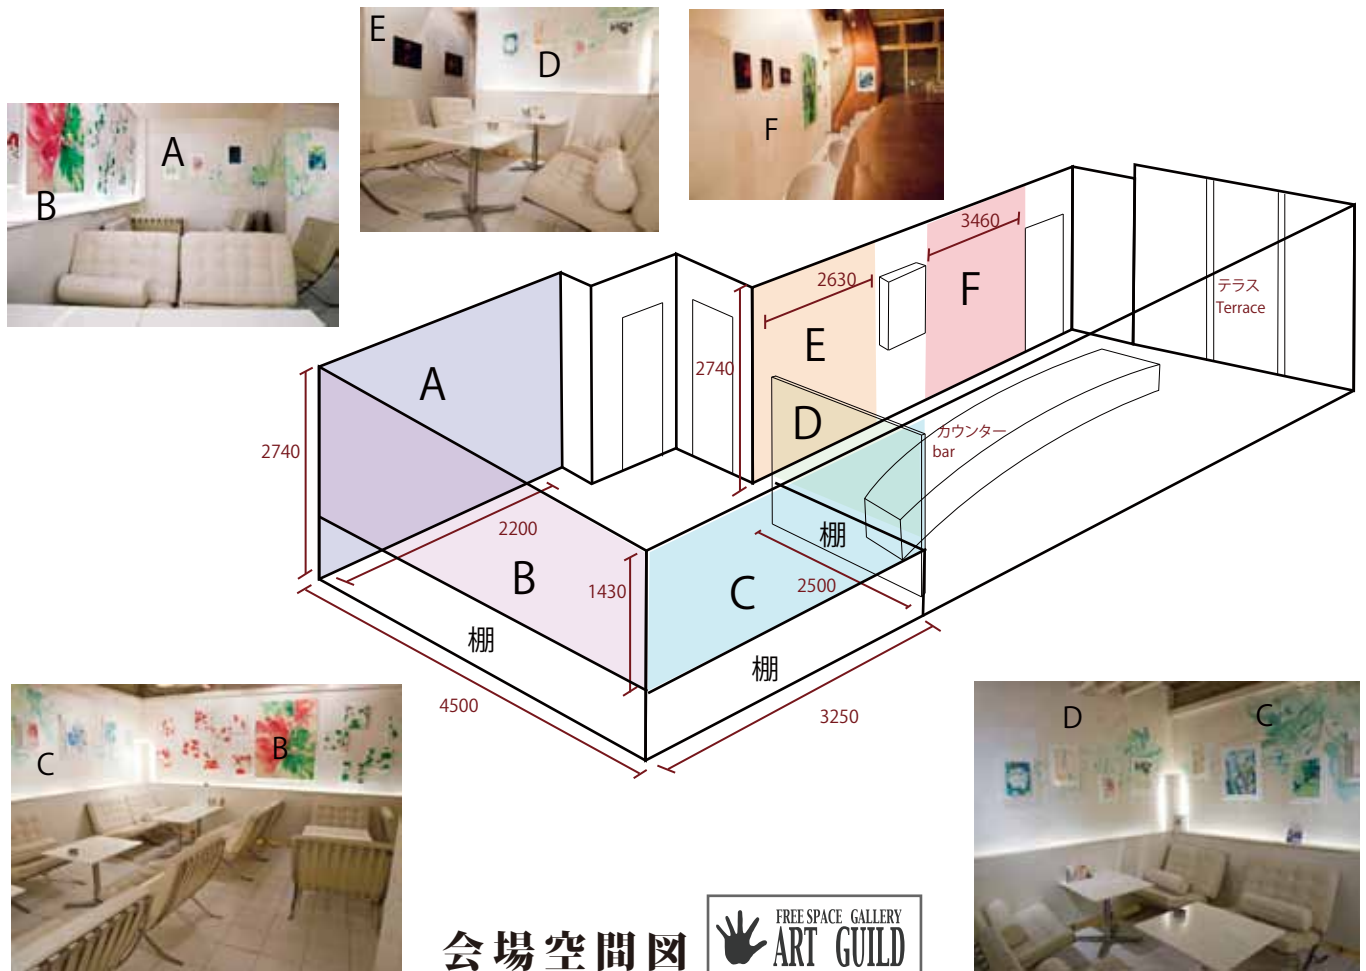

【募集作品】

絵本作品、絵本原画イラスト作品、ストーリーを感じさせる一枚絵作品

【展示スペース】

お一人当たり壁面幅 5m~ (高さ最大 2.7m)

作品サイズ・参加人数によりご相談しながらのスペース調整となります。

広い地下サロン空間を丸ごと展示に使用するため、お一人当たり少なくとも 4-5 作品以上は展示して頂くことが可能です。詳しくは HP の空間図、展示風景をご覧ください。

【出展料】

¥25,000- / 人

グループ展参加特典

- ・ご好評頂いているアーティストパーティ開催により、コレクターに繋がる交友関係の輪が広がります
- ・個展での企画展を開催できるチャンスがあります
- ・展覧会開催までのハウツー、自己 PR、セルフプロデュース等、今後のアーティスト活動に必要な要素を学べます
- ・会期中もギャラリー併設カフェ / ダイニングピノチカを営業致します。展示中は常にスタッフが在廊しており、展示を観に来られたお客様には、お飲物やお食事をご用意してごゆっくり展示をご覧頂けます。
- ・日中のランチタイムに加えディナータイムは 23 時まで開廊しています。学校やお仕事帰りにも展示にお立ち寄り頂けます

お問い合わせ・お申し込み : kusuda.artguild@gmail.com (楠田) TEL: 03-3589-5755

空間図・展示風景などギャラリーについて : www.pinochika.com (PC サイト)

ギャラリー & レストラン PINO CHIKA では、ただ一巡するだけで終わらない、お席とお食事をご用意してゆっくりと作品をご覧頂ける、ユニークな展覧会の開催が可能です。

ゆっくりと展示をご覧頂けるテーブル席。オープニングパーティや、ライブやパフォーマンスイベントも開催可能です。厳選された自然派ワインや、多種に渡る洋食メニューでおもてなし致します。

カウンター席側の大きな壁にも、一面に作品を展示して頂けます。日田杉の一枚板をそのまま生かして作られたカウンターは、作品をじっくりとご覧頂けるとおきの空間です。展示を観にいらっしゃったお客様と肩をならべて、作品とともにゆっくり語り合ってください。

空間図

会場空間図